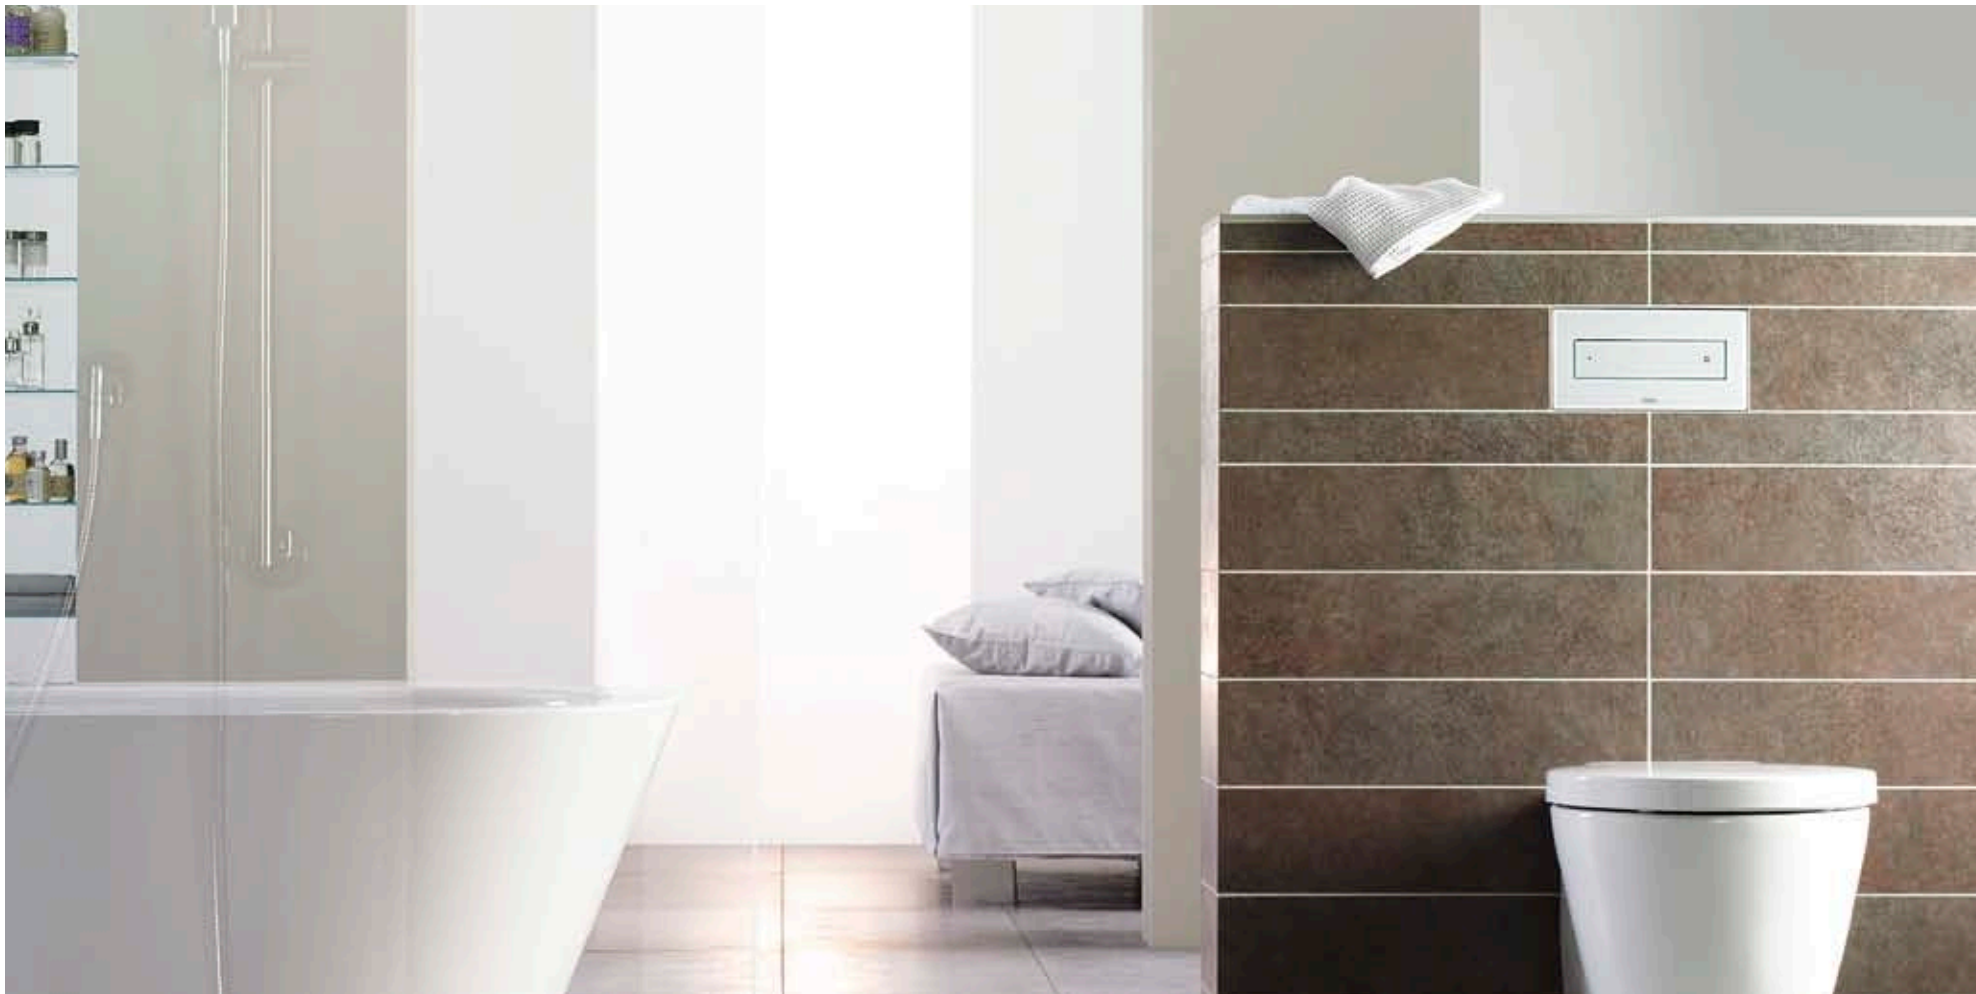

viega

Išbaigtumą kuria detalės. Viega Visign nuspaudimo mygtukai.

Erdvės visumą kuria spalvos, šviesa ir apstatymas, o charakterį – detalės. Tokios detalės kaip Viega Visign nuspaudimo mygtukai.

Dizainas, išskirtinis, bet tuo pačiu ir kuklus, atveria neribotas vonios apstatymo erdves. Antrame plane esanti technika užtikrina didžiausią valdymo komfortą. Tokių savybių visumos dėka funkcionalus produktas tampa tobula detale.

Lygu

Montavimas – vienoje plokštumoje su paviršiumi – šiuolaikinis paviršiaus ir nuspaudimo mygtuko derinys

4 puslapis

Be prisilietimo

Visign for More sensitive – higieniškas, patogus valdymas nepaliekant pirštų antspaudų