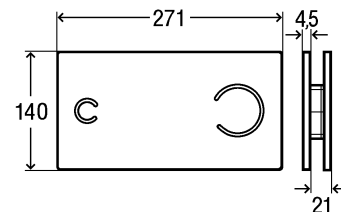

Metalas, chromuotas
WC 597 436
Pisuaras 599 331

Metalas, nerūdijančio
plieno spalvos
WC 597 450
Pisuaras 599 355

Metalas, matinis/
veliūrinis chromas
WC 597 443
Pisuaras 599 348

ESG*, skaidrus/
šviesiai pilkas
WC 597 481
Pisuaras 599 386

ESG*, skaidrus/
mėtų žalsvumo
WC 630 836
Pisuaras 630 928

ESG*, parso/juodas
WC 597 498
Pisuaras 599 393

*Grūdintas
saugus stiklas

Visign for More 100.

Kabančios detalės ir blizgus, lygus paviršius suteikia Visign for More 100 ypatingo lengvumo. Vanduo nuleidžiamas lengvai spustelėjus mygtuką.

- galinė uždengiančioji plokštė montuojama vienoje plokštumoje su paviršiumi
- lengvai valdoma technika su dviem vandens nuleidimo būdais troselinio valdymo mechanizmo dėka
- taip pat galima rinktis bekontaktį Visign for More 100 sensitive nuleidimo mygtuką