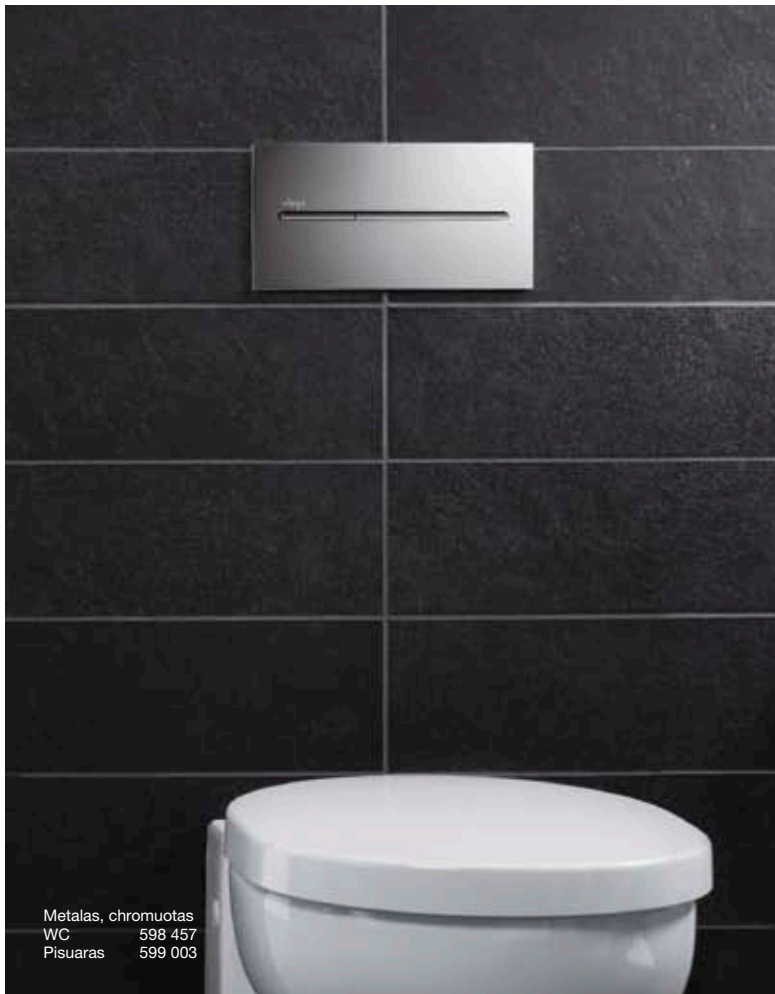

- lengvai valdoma technika su dviem vandens nuleidimo būdais troselinio valdymo mechanizmo dėka
- taip pat galima rinktis bekontaktį Visign for More 103 sensitive nuspaudimo mygtuką

viega

Metalas, chromuotas
WC 598 457
Pisuaras 599 003